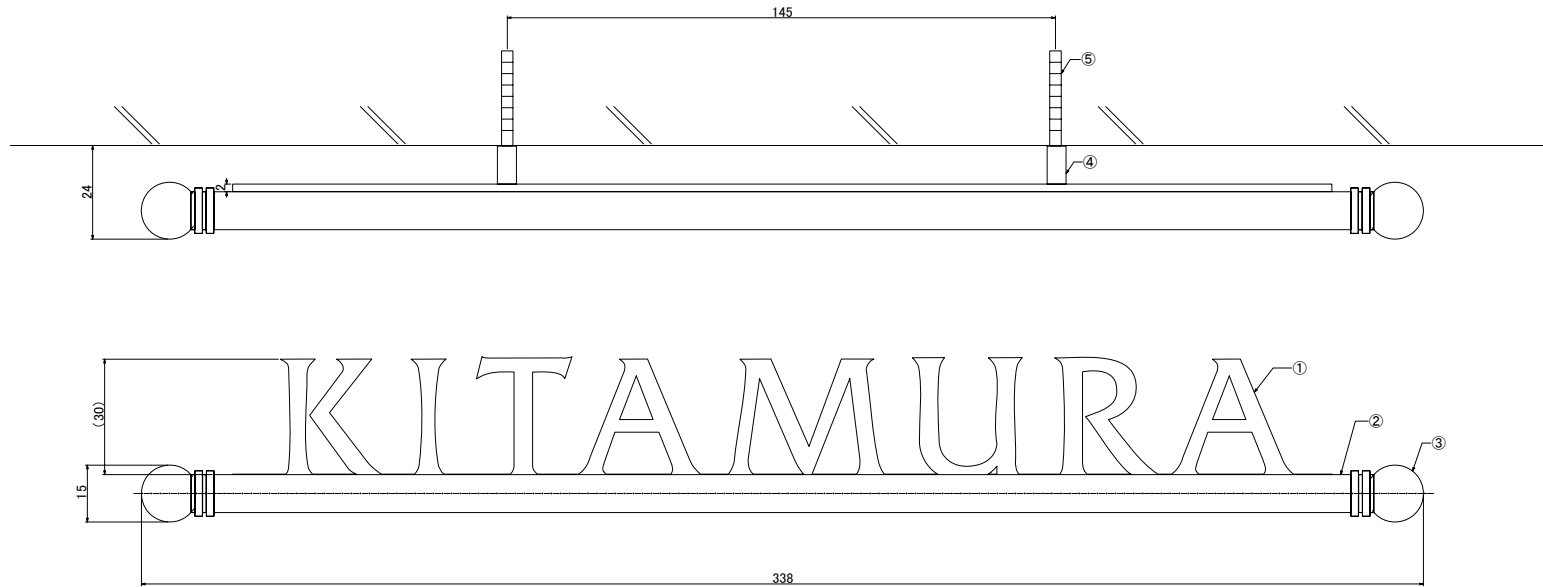

符号	部品名	材質	サイズ	色調/仕上げ/加工	数量
①	切り文字	ステンレス	W300×T2mm	焼付塗装 φ5貫通穴2箇所	1
②	パイプ	ステンレス	φ10×L300mm	焼付塗装 M3非貫通ネジ穴2箇所	1
③	エンドキャップ	アルミ	φ15×L29mm	焼付塗装	2
④	スペーサー	ステンレス	φ6×L10mm	黒染めor生地(バー塗装色による) M3貫通ネジ穴	2
⑤	施工用ボルト	ステンレス	M3×L50mm	生地	2
⑥					
⑦					

付属品

なし(組立出荷)

※小文字をお選びいただきますと文字種によってはバーに隠れ、文字が見えにくくなる場合がありますのでご注意ください

※手作り品のため、表面の凹凸、色ムラ、サイズのばらつきがございますが一点物の味わいとしてご理解ください

※最大文字数は目安としてローマ字約12文字、漢字約3文字までとなります

※塗装は職人がひとつひとつ手作業で製作しておりますのでカタログの画像と異なる場合がございます

訂 正	▲		▲	分類	イエログ掲載商品	作製 年 月 日	2020 5 8	 株式会社 三岐カキ	乾燥					■	GZ_ロマネスボール
	▲		▲	仕様	ロマネスボール	ページ	1/1		乾燥					■	乾