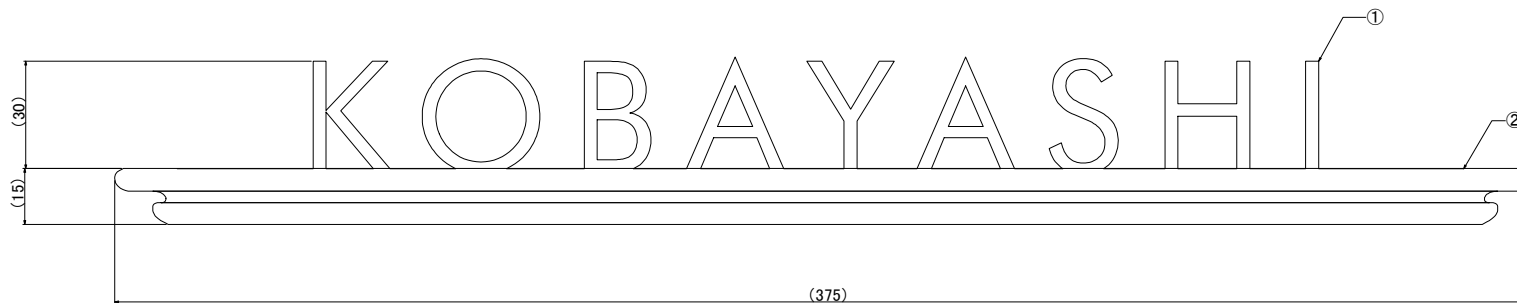

符号	部品名	材質	サイズ	色調 / 仕上げ / 加工	数量	備考
①	切り文字	ステンレス	W320 × T2mm	焼付塗装 φ4.5貫通穴2箇所	1	
②	バー	アルミ	W375 × H15 × D10mm	焼付塗装 M3非貫通ネジ穴2箇所	1	
③	スペーサー	ステンレス	φ6 × L10mm	黒染めor生地 (バー塗装色による) M3貫通ネジ穴	2	
④	施工用ボルト	ステンレス	M3 × L50mm	生地	2	
⑤						
⑥						
⑦						

付属品

なし(組立出荷製品)

※小文字をお選びいただけますと文字種によってはバーに隠れ、文字が見えにくくなる場合がありますのでご注意ください

※手作り品のため、表面の凹凸、色ムラ、サイズのばらつきがございますが一点物の味わいとしてご理解ください

※最大文字数は目安としてローマ字約12文字、漢字約3文字までとなります

※塗装は職人がひとつひとつ手作業で製作しておりますのでカタログの画像と異なる場合がございます

訂 正	△		△		登録	イロゴ掲載商品	制作年月日	2020 5 8	株式会社 丸三夕力ギ	GZ_ユーロキャストEUC2	
	△		△		登録	ユーロキャストEUC2	版数	1/1			印刷 製材 塗装 乾燥