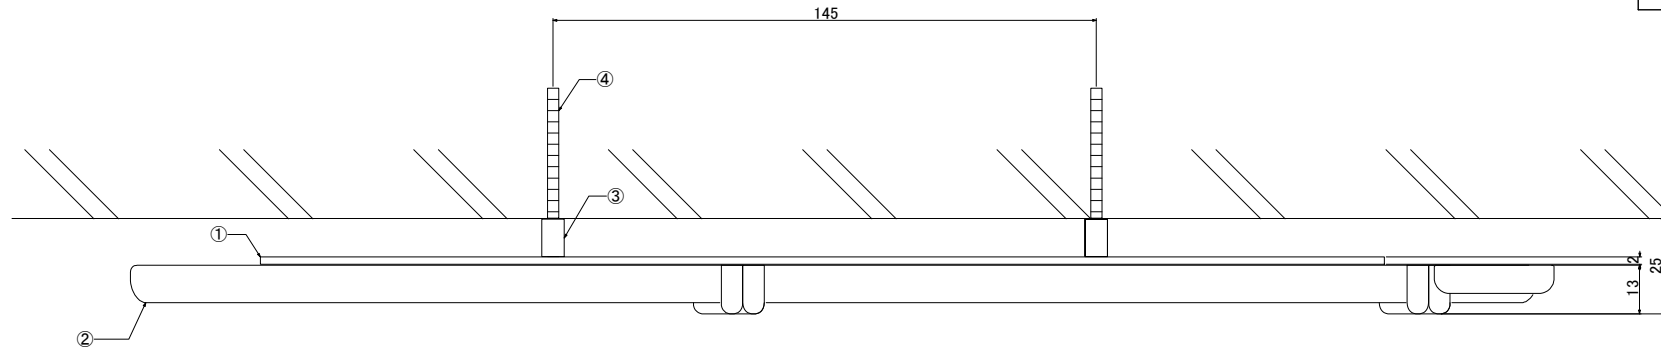

符号	部品名	材質	サイズ	色調/仕上げ/加工	数量
①	切り文字	ステンレス	W320×T2mm	焼付塗装 φ4.5貫通穴2箇所	1
②	バー	アルミ	W380×H90×D13mm	焼付塗装 M3非貫通ネジ穴2箇所	1
③	スペーサー	ステンレス	φ6×L10mm	黒染めor生地(バー塗装色による) M3貫通ネジ穴	2
④	施工用ボルト	ステンレス	M3×L50mm	生地	2
⑤					
⑥					
⑦					

付属品

なし(組立出荷製品)

※小文字をお選びいただけますと文字種によってはバーに隠れ、文字が見えなくなる場合がありますのでご注意ください

※手作り品のため、表面の凹凸、色ムラ、サイズのばらつきがございますが一点物の味わいとしてご理解ください

※最大文字数は目安としてローマ字約12文字、漢字約3文字までとなります

※塗装は職人がひとつひとつ手作業で製作しておりますのでカタログの画像と異なる場合がございます

訂	▲		▲	イェロゴ掲載商品	制作年月日 2020 5 8	株式会社 丸三ツカキ	▲	GZ_ユーロキャストEUC1			
正	▲		▲	ユーロキャストEUC1	版次 1/1		▲				乾

符号	部品名	材質	サイズ	色調 / 仕上げ / 加工	数量	備考
①	切り文字	ステンレス	W320 × T2mm	焼付塗装 φ4.5貫通穴2箇所	1	
②	バー	アルミ	W375 × H15 × D10mm	焼付塗装 M3非貫通ネジ穴2箇所	1	
③	スペーサー	ステンレス	φ6 × L10mm	黒染めor生地 (バー塗装色による) M3貫通ネジ穴	2	
④	施工用ボルト	ステンレス	M3 × L50mm	生地	2	
⑤						
⑥						
⑦						