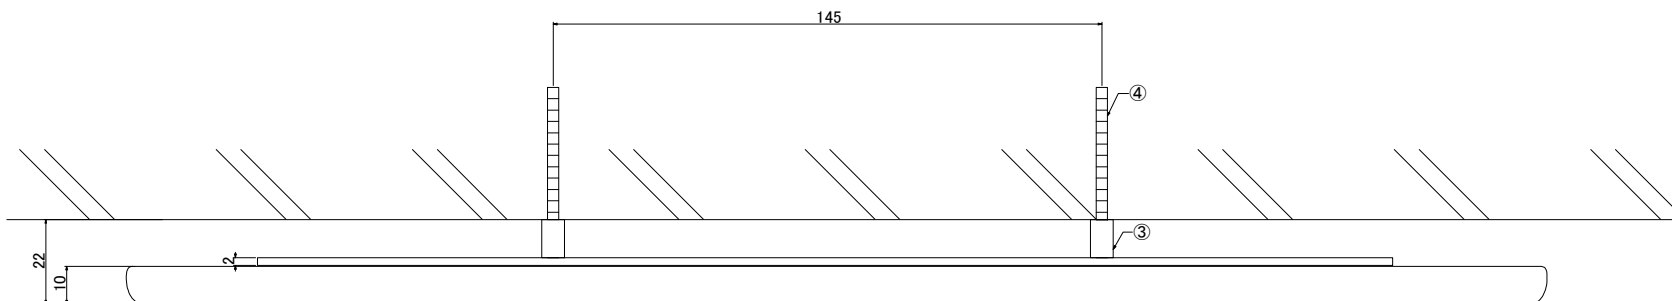

符号	部品名	材質	サイズ	色調 / 仕上げ / 加工	数量	備考
①	切り文字	ステンレス	W320 × T2mm	焼付塗装 φ4.5貫通穴2箇所	1	
②	バー	アルミ	W375 × H15 × D10mm	焼付塗装 M3非貫通ネジ穴2箇所	1	
③	スペーサー	ステンレス	φ6 × L10mm	黒染めor生地 (バー塗装色による) M3貫通ネジ穴	2	
④	施工用ボルト	ステンレス	M3 × L50mm	生地	2	
⑤						
⑥						
⑦						

付属品

なし(組立出荷製品)

※小文字をお選びいただけますと文字種によってはバーに隠れ、文字が見えにくくなる場合がありますのでご注意ください

※手作り品のため、表面の凹凸、色ムラ、サイズのばらつきがございますが一点物の味わいとしてご理解ください

※最大文字数は目安としてローマ字約12文字、漢字約3文字までとなります

※塗装は職人がひとつひとつ手作業で製作しておりますのでカタログの画像と異なる場合がございます

訂 正	△		△		登録	イロゴ掲載商品	制作年月日	2020 5 8	株式会社 丸三夕力ギ	GZ_ユーロキャストEUC2	
	△		△		登録	ユーロキャストEUC2	版数	1/1			印刷 製材 塗装 乾燥