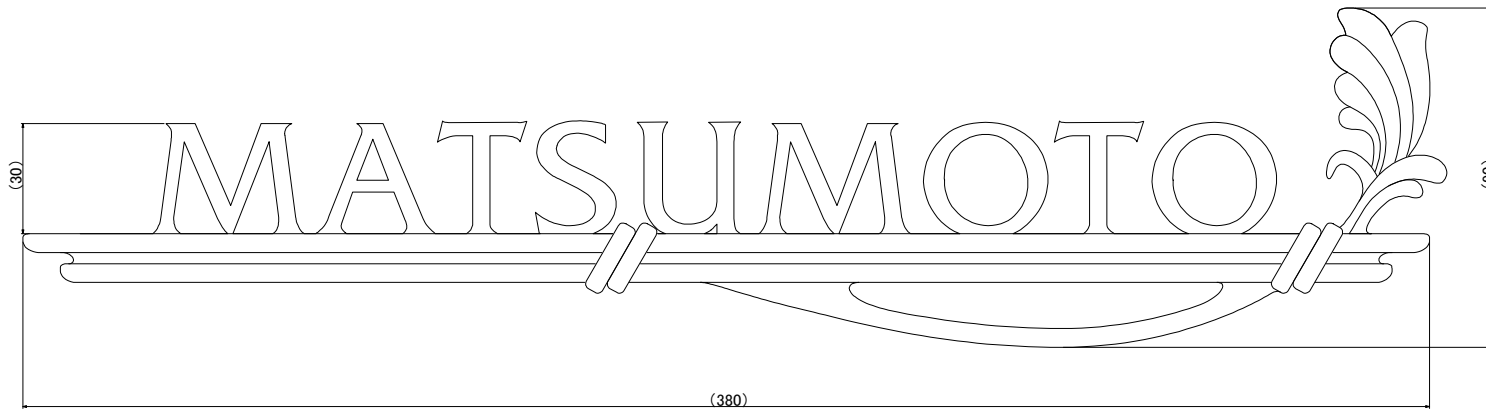

符号	部品名	材質	サイズ	色調/仕上げ/加工	数量
①	切り文字	ステンレス	W320×T2mm	焼付塗装 φ4.5貫通穴2箇所	1
②	バー	アルミ	W380×H90×D13mm	焼付塗装 M3非貫通ネジ穴2箇所	1
③	スペーサー	ステンレス	φ6×L10mm	黒染めor生地(バー塗装色による) M3貫通ネジ穴	2
④	施工用ボルト	ステンレス	M3×L50mm	生地	2
⑤					
⑥					
⑦					

付属品

なし(組立出荷製品)

※小文字をお選びいただけますと文字種によってはバーに隠れ、文字が見えなくなる場合がありますのでご注意ください

※手作り品のため、表面の凹凸、色ムラ、サイズのばらつきがございますが一点物の味わいとしてご理解ください

※最大文字数は目安としてローマ字約12文字、漢字約3文字までとなります

※塗装は職人がひとつひとつ手作業で製作しておりますのでカタログの画像と異なる場合がございます

訂	▲		▲	イェロゴ掲載商品	制作年月日 2020 5 8	株式会社 丸三ツカキ	▲	GZ_ユーロキャストEUC1			
正	▲		▲	ユーロキャストEUC1	版次 1/1		▲				乾