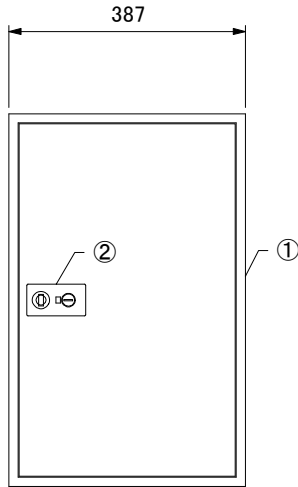

符号	部品名	材質	サイズ	色調/仕上げ/加工	数量	備考
①	宅配ボックス本体	スチール	W387×H610×D450mm	粉体塗装(ホワイト)	1	扉/印鑑格納ポケット/中敷き/盗難防止ワイヤー固定ループ 含む
②	錠前	ポリアミド他	—	—	1	
③	使用法説明ラベル	耐水ラベル	—	—	1	
④	ディンプルキー	—	—	—	2	
⑤	使用法説明ラベル	—	—	—	1	

付属品

- ディンプルキー:2本
- 取扱説明書:1部

※使用方法:別途取扱説明書参照

※設置には別売の専用の施工部材(ポール、台座等)が必要となります

盗難防止ワイヤー固定ループ
※ワイヤーは付属していません

●扉開き時(右開きのみ)

4-φ6穴(キャップ付)
門柱取付用

4-φ6穴(専用台座取付用)

φ10水抜き穴

●最大荷受サイズ:329×545×415mm(20kgまで)

●投入口サイズ:329×545mm

●製品重量:約12kg(梱包込重量:約14kg)

※生鮮品、貴重品等の受け取りには対応していません(詳しくは取扱説明書参照)

E	▲		分類	宅配ボックス	作製年月日	2021 6 1	承認	図番	GZ_タクティーポL_TAKU-L
	▲		名称	タクティーポL(TAKU-L)	縮尺	株式会社 丸三タカギ			