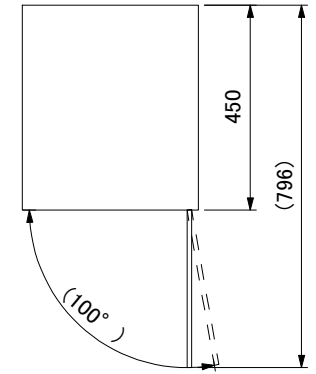

符号	部品名	材質	サイズ	色調/仕上げ/加工	数量	備考
①	宅配ボックス本体	スチール	W387×H610×D450mm	粉体塗装(ホワイト)	1	扉/印鑑格納ポケット/中敷き/盗難防止ワイヤー固定ループ 含む
②	錠前	ポリアミド他	—	—	1	
③	使用法説明ラベル	耐水ラベル	—	—	1	
④	ディンプルキー	—	—	—	2	
⑤	使用法説明ラベル	—	—	—	1	

付属品

- ディンプルキー:2本
- 取扱説明書:1部

※使用方法:別途取扱説明書参照

※設置には別売の専用の施工部材(ポール、台座等)が必要となります

盗難防止ワイヤー固定ループ
※ワイヤーは付属していません

●扉開き時(右開きのみ)

4-φ6穴(キャップ付)
門柱取付用

4-φ6穴(専用台座取付用)

φ10水抜き穴

●最大荷受サイズ:329×545×415mm(20kgまで)

●投入口サイズ:329×545mm

●製品重量:約12kg(梱包込重量:約14kg)

※生鮮品、貴重品等の受け取りには対応していません(詳しくは取扱説明書参照)

E	▲		分類	宅配ボックス	作製年月日	2021 6 1	承認	図番	GZ_タクティーポL_TAKU-L
	▲		名称	タクティーポL(TAKU-L)	縮尺	株式会社 丸三タカギ			