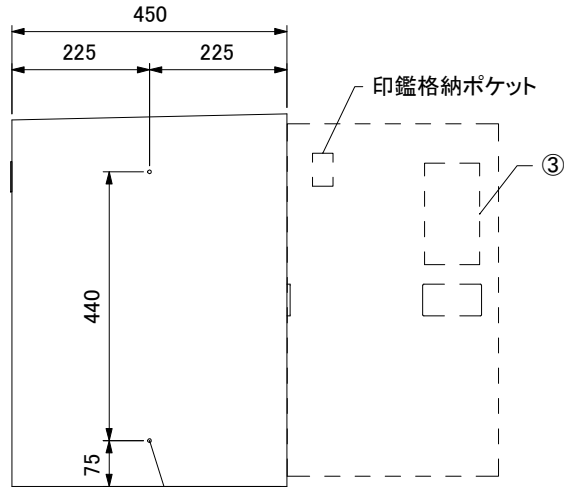

符号	部品名	材質	サイズ	色調/仕上げ/加工	数量	備考
①	宅配ボックス本体	スチール	W387×H610×D450mm	粉体塗装(ホワイト)	1	扉/印鑑格納ポケット/中敷き/盗難防止ワイヤー固定ループ 含む
②	錠前	ポリアミド他	—	—	1	
③	使用法説明ラベル	耐水ラベル	—	—	1	
④	ディンプルキー	—	—	—	2	
⑤	使用法説明ラベル	—	—	—	1	

付属品

- ディンプルキー:2本
- 取扱説明書:1部

※使用方法:別途取扱説明書参照

※設置には別売の専用の施工部材(ポール、台座等)が必要となります

盗難防止ワイヤー固定ループ
※ワイヤーは付属していません

●扉開き時(右開きのみ)

4-φ6穴(キャップ付)
門柱取付用

4-φ6穴(専用台座取付用)

φ10水抜き穴

●最大荷受サイズ:329×545×415mm(20kgまで)

●投入口サイズ:329×545mm

●製品重量:約12kg(梱包込重量:約14kg)

※生鮮品、貴重品等の受け取りには対応していません(詳しくは取扱説明書参照)

E	▲		分類	宅配ボックス	作製年月日	2021 6 1	承認	図番	GZ_タクティーポL_TAKU-L
	▲		名称	タクティーポL(TAKU-L)	縮尺	株式会社 丸三タカギ			