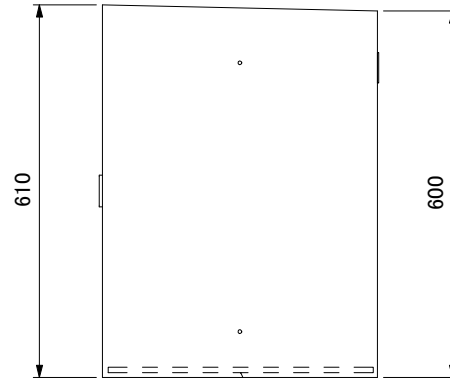

符号	部品名	材質	サイズ	色調/仕上げ/加工	数量	備考
①	宅配ボックス本体	スチール	W387×H610×D450mm	粉体塗装(ホワイト)	1	扉/印鑑格納ポケット/中敷き/盗難防止ワイヤー固定ループ 含む
②	錠前	ポリアミド他	—	—	1	
③	使用法説明ラベル	耐水ラベル	—	—	1	
④	ディンプルキー	—	—	—	2	
⑤	使用法説明ラベル	—	—	—	1	

付属品

- ディンプルキー:2本
- 取扱説明書:1部

※使用方法:別途取扱説明書参照

※設置には別売の専用の施工部材(ポール、台座等)が必要となります

盗難防止ワイヤー固定ループ
※ワイヤーは付属していません

●扉開き時(右開きのみ)

4-φ6穴(キャップ付)
門柱取付用

4-φ6穴(専用台座取付用)

φ10水抜き穴

●最大荷受サイズ:329×545×415mm(20kgまで)

●投入口サイズ:329×545mm

●製品重量:約12kg(梱包込重量:約14kg)

※生鮮品、貴重品等の受け取りには対応していません(詳しくは取扱説明書参照)

E	▲		分類	宅配ボックス	作製年月日	2021 6 1	承認	図番	GZ_タクティーポL_TAKU-L
	▲		名称	タクティーポL(TAKU-L)	縮尺	株式会社 丸三タカギ			