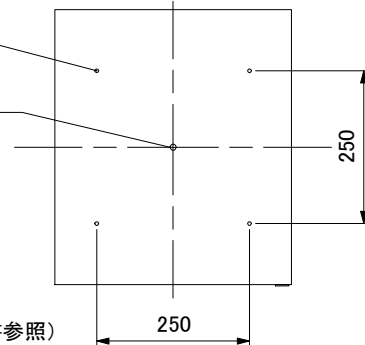

符号	部品名	材質	サイズ	色調/仕上げ/加工	数量	備考
①	宅配ボックス本体	スチール	W387×H610×D450mm	粉体塗装(ホワイト)	1	扉/印鑑格納ポケット/中敷き/盗難防止ワイヤー固定ループ 含む
②	錠前	ポリアミド他	—	—	1	
③	使用法説明ラベル	耐水ラベル	—	—	1	
④	ディンプルキー	—	—	—	2	
⑤	使用法説明ラベル	—	—	—	1	

付属品

- ディンプルキー:2本
- 取扱説明書:1部

※使用方法:別途取扱説明書参照

※設置には別売の専用の施工部材(ポール、台座等)が必要となります

盗難防止ワイヤー固定ループ
※ワイヤーは付属していません

●扉開き時(右開きのみ)

4-φ6穴(キャップ付)
門柱取付用

4-φ6穴(専用台座取付用)

φ10水抜き穴

●最大荷受サイズ:329×545×415mm(20kgまで)

●投入口サイズ:329×545mm

●製品重量:約12kg(梱包込重量:約14kg)

※生鮮品、貴重品等の受け取りには対応していません(詳しくは取扱説明書参照)

E	▲		分類	宅配ボックス	作製年月日	2021 6 1	承認	図番	GZ_タクティーポL_TAKU-L
	▲		名称	タクティーポL(TAKU-L)	縮尺	株式会社 丸三タカギ			