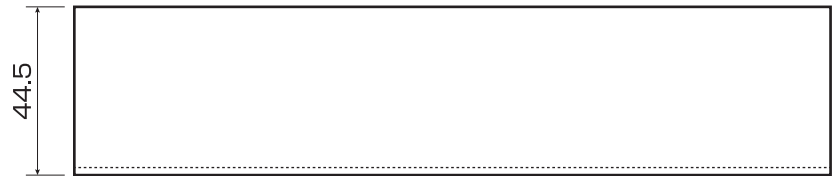

符号	部品名	材質	色調/仕上げ	サイズ	備考
①	トップ板	ステンレス/真鍮/銅	SUS2B塗装/SUSHL/SUSパイプレーション/真鍮/銅/他	W200×H80×T44.5(T1.5)	
②	照明付表札台	アルミ	塗装:日塗工B17-60H CAP天面(本体側面) 木目印刷	W198×H20×T40	
③	黒亚克力	亚克力	切りっ放し	W140×H30×T3	
④	黒亚克力	亚克力	切りっ放し	W140×H15×T3	
⑤	LED12V			テープライトL=100、配線L=100	
⑥	壁面固定用ビス	SUSTラスタッピン		M4×30	
⑦	カールプラグ	ナイロン樹脂		MP6-30	