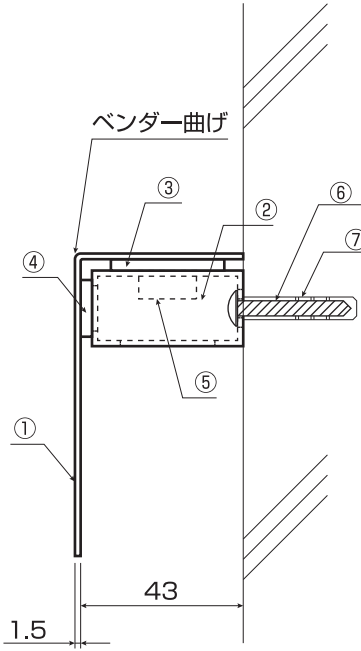

符号	部品名	材質	色調/仕上げ	サイズ	備考
①	トップ板	ステンレス/真鍮/銅	SUS2B塗装/SUSHL/SUSパイプレーション/真鍮/銅/他	W200×H80×T44.5(T1.5)	
②	照明付表札台	アルミ	塗装:日塗工B17-60H CAP天面(本体側面) 木目印刷	W198×H20×T40	
③	黒亚克力	亚克力	切りっ放し	W140×H30×T3	
④	黒亚克力	亚克力	切りっ放し	W140×H15×T3	
⑤	LED12V			テープライトL=100、配線L=100	
⑥	壁面固定用ビス	SUSTラスタッピン		M4×30	
⑦	カールプラグ	ナイロン樹脂		MP6-30	

訂 正	月 日		月 日		分類 IELOGO	制作 2020/02/13	承認	図面No GZ_Signaless_SNS-				
	月 日		月 日									
	月 日		月 日									
	月 日		月 日									
					商品名 Signaless SNS-	縮尺 1/2	株式会社 丸三タカギ			営業 設計 追上	担当 追上	製図 追上