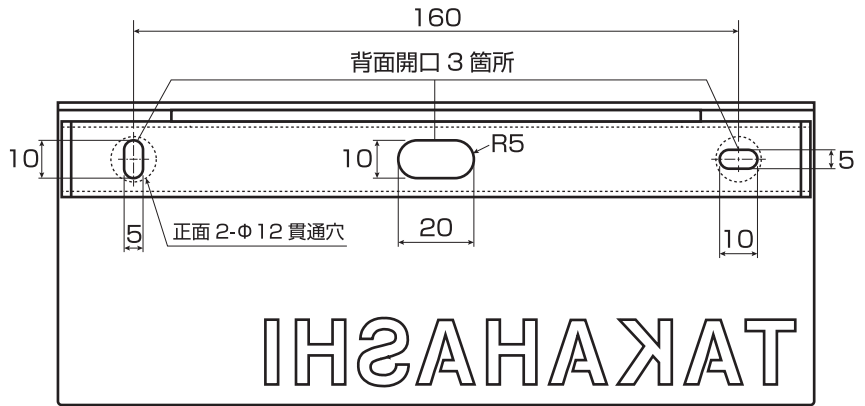

符号	部品名	材質	色調/仕上げ	サイズ	備考
①	トップ板	ステンレス/真鍮/銅	SUS2B塗装/SUSHL/SUSパイプレーション/真鍮/銅/他	W200×H80×T44.5(T1.5)	
②	照明付表札台	アルミ	塗装:日塗工B17-60H CAP天面(本体側面) 木目印刷	W198×H20×T40	
③	黒亚克力	亚克力	切りっ放し	W140×H30×T3	
④	黒亚克力	亚克力	切りっ放し	W140×H15×T3	
⑤	LED12V			テープライトL=100、配線L=100	
⑥	壁面固定用ビス	SUSTラスタッピン		M4×30	
⑦	カールプラグ	ナイロン樹脂		MP6-30	

訂 正	月 日		月 日		分類 IELOGO	制作 2020/02/13	承認	図面No GZ_Signaless_SNS-				
	月 日		月 日									
	月 日		月 日									
	月 日		月 日									
					商品名 Signaless SNS-	縮尺 1/2	株式会社 丸三タカギ			営業 設計 追上	担当 追上	製図 追上