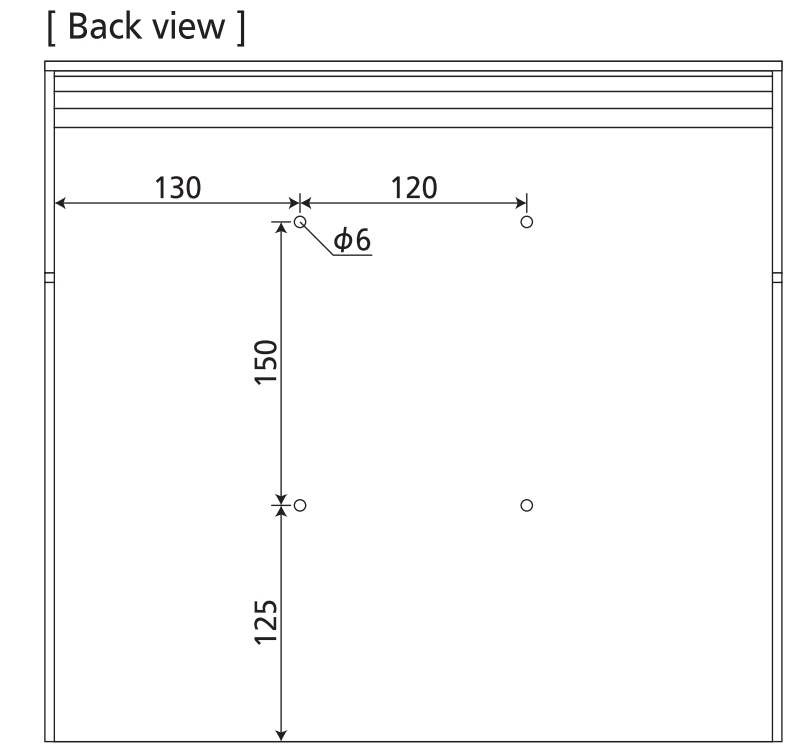

Please be careful so that a gap isn't built.  
隙間が空かないようご注意ください。

3-digit combination dial (Front:Full scale)  
3桁ダイヤル錠 (表:実寸)

Trade name / 品名	Material / 材質	Finish / 仕上げ	Color / 色
Plate	Steel スチール	Powder coating (Gloss) 粉体塗装 (グロス調)	White, Dark brown, Green 白, コゲ茶, 緑
Scale / 尺度	Drawing No. / 図番	Creation date / 作成日	Drafter / 製図者
1 / 4	POST-01-20150824	2015/08/24	Makoto Kobayashi