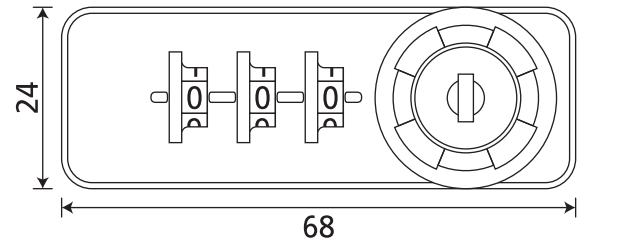

Please be careful so that a gap isn't built.  
隙間が空かないようご注意ください。

3-digit combination dial (Front:Full scale)  
3桁ダイヤル錠 (表:実寸)

Trade name / 品名	Material / 材質	Finish / 仕上げ	Color / 色
Plate	Steel スチール	Powder coating (Gloss) 粉体塗装 (グロス調)	White, Dark brown, Green 白, コゲ茶, 緑
Scale / 尺度	Drawing No. / 図番	Creation date / 作成日	Drafter / 製図者
1 / 4	POST-01-20150824	2015/08/24	Makoto Kobayashi