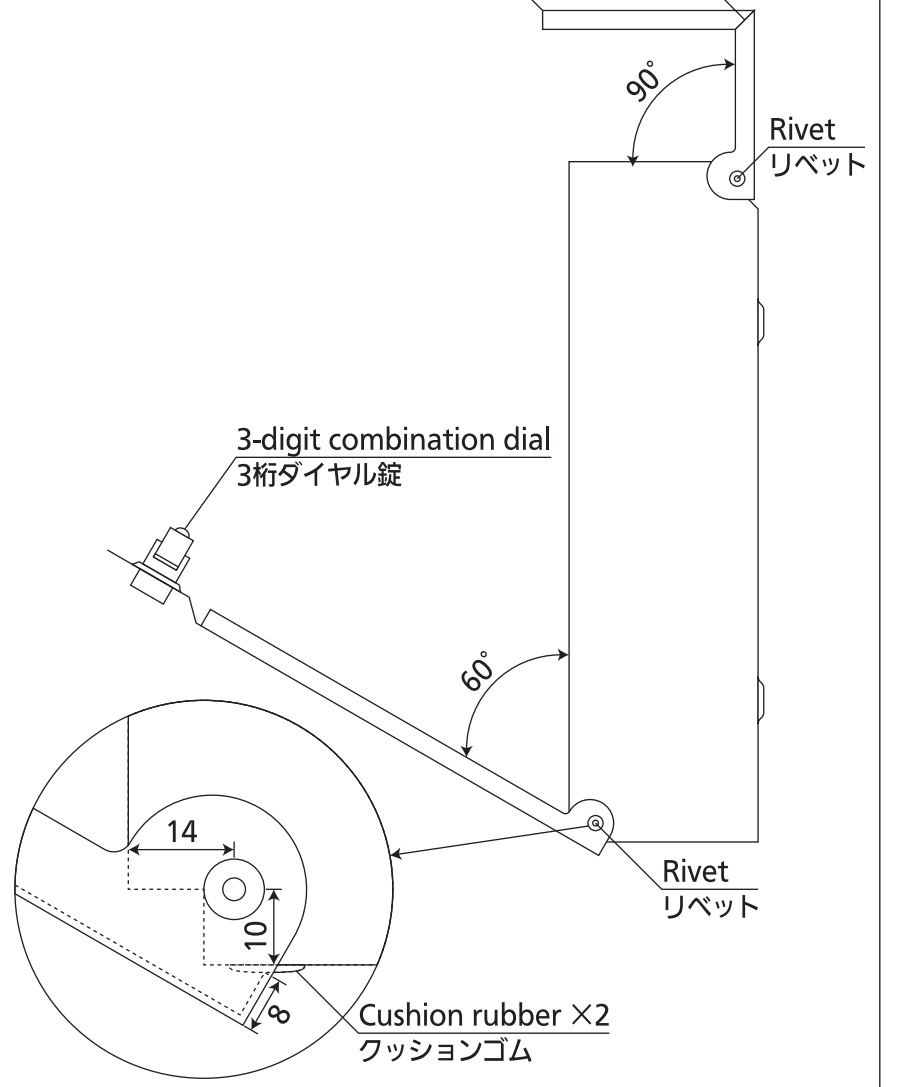

Please be careful so that a gap isn't built.  
隙間が空かないようご注意ください。

3-digit combination dial (Front:Full scale)  
3桁ダイヤル錠 (表:実寸)

Trade name / 品名	Material / 材質	Finish / 仕上げ	Color / 色
Plate	Steel スチール	Powder coating (Gloss) 粉体塗装 (グロス調)	White, Dark brown, Green 白, コゲ茶, 緑
Scale / 尺度	Drawing No. / 図番	Creation date / 作成日	Drafter / 製図者
1 / 4	POST-01-20150824	2015/08/24	Makoto Kobayashi