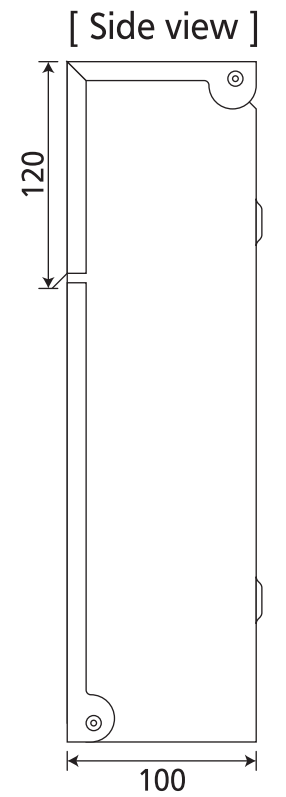

Please be careful so that a gap isn't built.  
隙間が空かないようご注意ください。

3-digit combination dial (Front:Full scale)  
3桁ダイヤル錠 (表:実寸)

Trade name / 品名	Material / 材質	Finish / 仕上げ	Color / 色
Plate	Steel スチール	Powder coating (Gloss) 粉体塗装 (グロス調)	White, Dark brown, Green 白, コゲ茶, 緑
Scale / 尺度	Drawing No. / 図番	Creation date / 作成日	Drafter / 製図者
1 / 4	POST-01-20150824	2015/08/24	Makoto Kobayashi