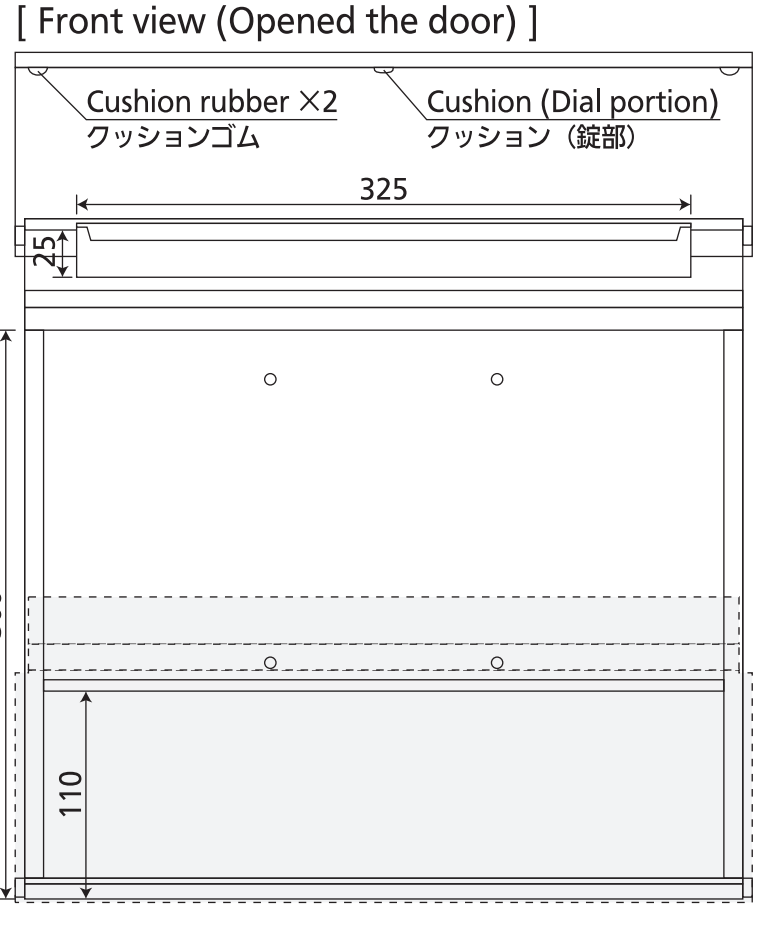

Please be careful so that a gap isn't built.  
隙間が空かないようご注意ください。

3-digit combination dial (Front:Full scale)  
3桁ダイヤル錠 (表:実寸)

Trade name / 品名	Material / 材質	Finish / 仕上げ	Color / 色
Plate	Steel スチール	Powder coating (Gloss) 粉体塗装 (グロス調)	White, Dark brown, Green 白, コゲ茶, 緑
Scale / 尺度	Drawing No. / 図番	Creation date / 作成日	Drafter / 製図者
1 / 4	POST-01-20150824	2015/08/24	Makoto Kobayashi