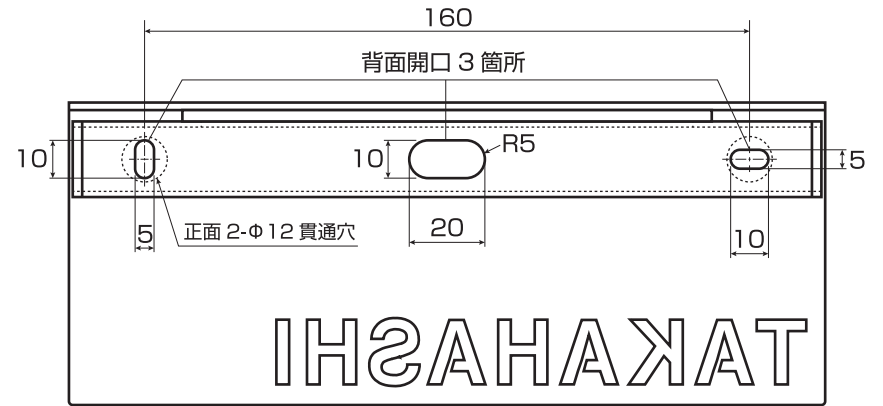

符号	部品名	材質	色調/仕上げ	サイズ	備考
①	トップ板	ステンレス/真鍮/銅	SUS2B塗装/SUSHL/SUSパイプレーション/真鍮/銅/他	W200×H80×T44.5(T1.5)	
②	照明付表札台	アルミ	塗装:日塗工B17-60H CAP天面(本体側面) 木目印刷	W198×H20×T40	
③	黒亚克力	亚克力	切りっ放し	W140×H30×T3	
④	黒亚克力	亚克力	切りっ放し	W140×H15×T3	
⑤	LED12V				入力電圧DC12V 消費電力DC12V 電球色
⑥	壁面固定用ビス	SUSTラストッピン		M4×30	
⑦	カールプラグ	ナイロン樹脂		MP6-30	

上面図

正面図

側面図

背面図

訂 正	月 日		月 日		分類 IELOGO	作製 年 月 日 2020/02/13	承認	図面No GZ_シグナレス_SNS-		
	月 日		月 日							
	月 日		月 日							
	月 日		月 日							
					商品名 Signaless SNS-	縮尺 1/2	 株式会社 丸三タカギ	営業 設計 追上	担当 追上	製図 追上