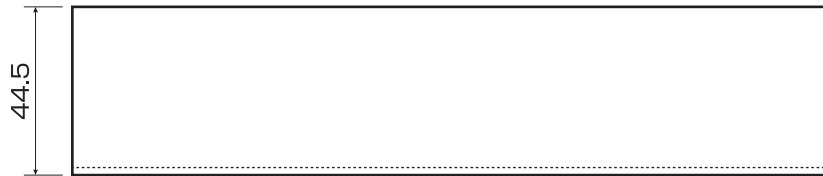

符号	部品名	材質	色調/仕上げ	サイズ	備考
①	トップ板	ステンレス/真鍮/銅	SUS2B塗装/SUSHL/SUSパイプレーション/真鍮/銅/他	W200×H80×T44.5(T1.5)	
②	照明付表札台	アルミ	塗装:日塗工B17-60H CAP天面(本体側面) 木目印刷	W198×H20×T40	
③	黒亚克力	亚克力	切りっ放し	W140×H30×T3	
④	黒亚克力	亚克力	切りっ放し	W140×H15×T3	
⑤	LED12V				入力電圧DC12V 消費電力DC12V 電球色
⑥	壁面固定用ビス	SUSTラストッピン		M4×30	
⑦	カールプラグ	ナイロン樹脂		MP6-30	

上面図

正面図

側面図

背面図

訂 正	月 日		月 日		分類 IELOGO	作製 年 月 日 2020/02/13	承認	図面No GZ_シグナレス_SNS-		
	月 日		月 日							
	月 日		月 日							
	月 日		月 日							
					商品名 Signaless SNS-	縮尺 1/2	 株式会社 丸三タカギ	営業 設計 追上	担当 追上	製図 追上