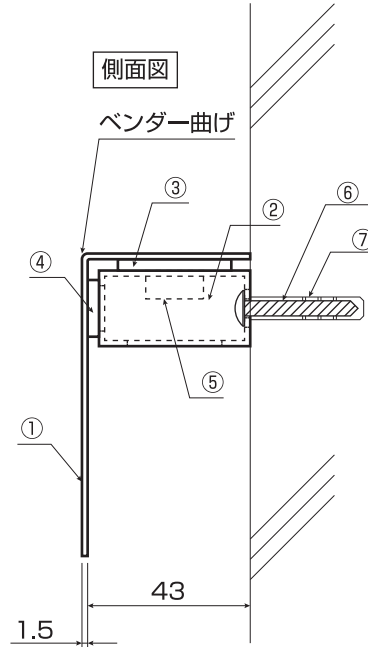

符号	部品名	材質	色調/仕上げ	サイズ	備考
①	トップ板	ステンレス/真鍮/銅	SUS2B塗装/SUSHL/SUSパイプレーション/真鍮/銅/他	W200×H80×T44.5(T1.5)	
②	照明付表札台	アルミ	塗装:日塗工B17-60H CAP天面(本体側面) 木目印刷	W198×H20×T40	
③	黒亚克力	亚克力	切りっ放し	W140×H30×T3	
④	黒亚克力	亚克力	切りっ放し	W140×H15×T3	
⑤	LED12V				入力電圧DC12V 消費電力DC12V 電球色
⑥	壁面固定用ビス	SUSTラストッピン		M4×30	
⑦	カールプラグ	ナイロン樹脂		MP6-30	

上面図

正面図

側面図

背面図

訂 正	月 日		月 日		分類 IELOGO	作製 年 月 日 2020/02/13	承認	図面No GZ_シグナレス_SNS-		
	月 日		月 日							
	月 日		月 日							
	月 日		月 日							
					商品名 Signaless SNS-	縮尺 1/2	 株式会社 丸三タカギ	営業 設計 追上	担当 追上	製図 追上